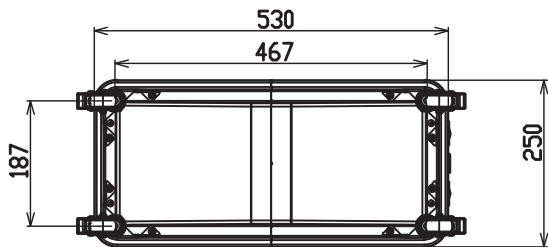

На внешней части тумбы расположены специальные порты и электронное табло для визуализации технических параметров.

Порты:

- быстрой зарядки TYPE C - 1 шт.
- быстрой зарядки TYPE A - 1 шт.
- обычной зарядки TYPE A - 2 шт.
- порты входного напряжения сети 220В -1 шт.
- порты выходного напряжения сети 220В -1 шт.

Электронное табло отображает необходимую рабочую информацию:

- значение полной мощности
- значение выходной мощности потребления
- значение продолжительности автономной работы

Внутри тумбы находятся специальные отсеки для аккумуляторных батарей, блок преобразователя, который преобразует переменное напряжение сети в постоянное, блок распределитель выходного напряжения и блока низковольтного выходного постоянного напряжения.

Время, на протяжении которого ИБП сможет поддерживать резервное питание, зависит от потребляемой нагрузки и характеристик аккумуляторной батареи.

Размеры тумбы: 250 x 751 x 530 мм

Правила транспортировки и эксплуатации