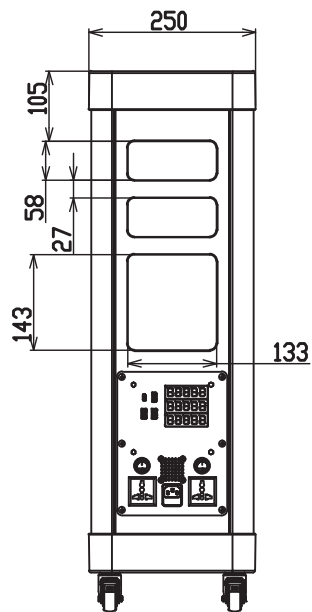

На внешней части тумбы расположены специальные порты и электронное табло для визуализации технических параметров.

Порты:

- быстрой зарядки TYPE C - 1 шт.
- быстрой зарядки TYPE A - 1 шт.
- обычной зарядки TYPE A - 2 шт.
- порты входного напряжения сети 220В -1 шт.
- порты выходного напряжения сети 220В -1 шт.

Электронное табло отображает необходимую рабочую информацию:

- значение полной мощности
- значение выходной мощности потребления
- значение продолжительности автономной работы

Внутри тумбы находятся специальные отсеки для аккумуляторных батарей, блок преобразователя, который преобразует переменное напряжение сети в постоянное, блок распределитель выходного напряжения и блока низковольтного выходного постоянного напряжения.

Время, на протяжении которого ИБП сможет поддерживать резервное питание, зависит от потребляемой нагрузки и характеристик аккумуляторной батареи.

Размеры тумбы: 250 x 751 x 530 мм

Правила транспортировки и эксплуатации