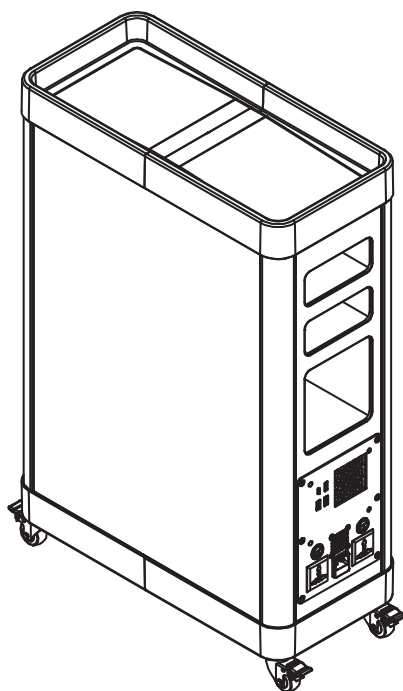

БЛОКПОСТ

Паспорт изделия

**Тумба досмотровая БЛОКПОСТ
с автономным источником питания**

Краткое описание продукта

Смотровая тумба предназначена для выкладки металлосодержащих предметов, перед проходом человека в зону контроля металлодетектора. Оснащена блоком аккумуляторных батарей, что позволяет обеспечить стабильное и непрерывное электропитание присоединенного оборудования, такого как: арочный металлодетектор, мобильные телефоны, радиостанции с использованием штатного блока заряда, ручные металлодетекторы БЛОКПОСТ и др.

Тумба способна гарантировать резервное питание металлодетектора при проблемах со штатным электроснабжением. Она обеспечивает надежное питание электрооборудования, которое не могут обеспечить стандартные сети электроснабжения, тем самым оберегает оборудование от перегрузок и короткого замыкания. Смотровая тумба БЛОКПОСТ способна поглощать относительно малые и непродолжительные выбросы напряжения, фильтровать напряжение питания, уменьшать шумы.

На внешней части тумбы расположены специальные порты и электронное табло для визуализации технических параметров.

Порты:

- быстрой зарядки TYPE C - 1 шт.
- быстрой зарядки TYPE A - 1 шт.
- обычной зарядки TYPE A - 2 шт.
- порты входного напряжения сети 220В -1 шт.
- порты выходного напряжения сети 220В -1 шт.

Электронное табло отображает необходимую рабочую информацию:

- значение полной мощности
- значение выходной мощности потребления
- значение продолжительности автономной работы

Внутри тумбы находятся специальные отсеки для аккумуляторных батарей, блок преобразователя, который преобразует переменное напряжение сети в постоянное, блок распределитель выходного напряжения и блока низковольтного выходного постоянного напряжения.