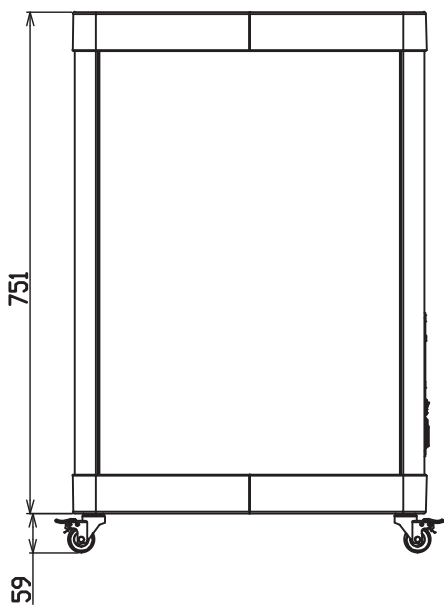

Электронное табло отображает необходимую рабочую информацию:

- значение полной мощности
- значение выходной мощности потребления
- значение продолжительности автономной работы

Внутри тумбы находятся специальные отсеки для аккумуляторных батарей, блок преобразователя, который преобразует переменное напряжение сети в постоянное, блок распределитель выходного напряжения и блока низковольтного выходного постоянного напряжения.

Время, на протяжении которого ИБП сможет поддерживать резервное питание, зависит от потребляемой нагрузки и характеристик аккумуляторной батареи.

Размеры тумбы: 250 x 751 x 530 мм

Правила транспортировки и эксплуатации