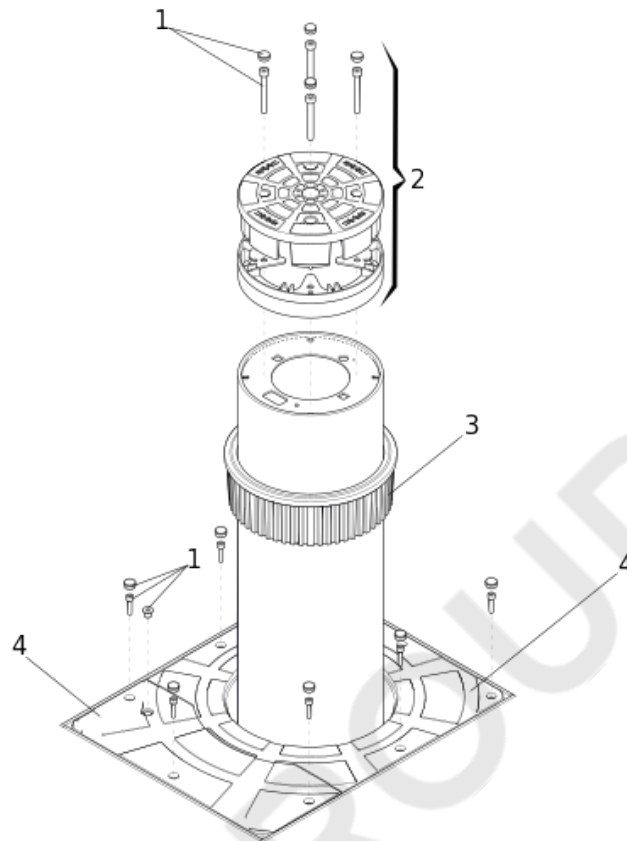

J200 F

Pos.	Code	EAN	Quantity	Replacement code	Description	Salable
1	63003296	8055195057478	1		J200 ACCESSORIES	yes
2	63000271	8055195030013	1		J200HA BOLLARD HEAD	yes
3	63000277	8055195030075	1		J200HA TOP BUSH	yes
4	63003294	8055195057454	1		J200HA COMPLETE LID	yes